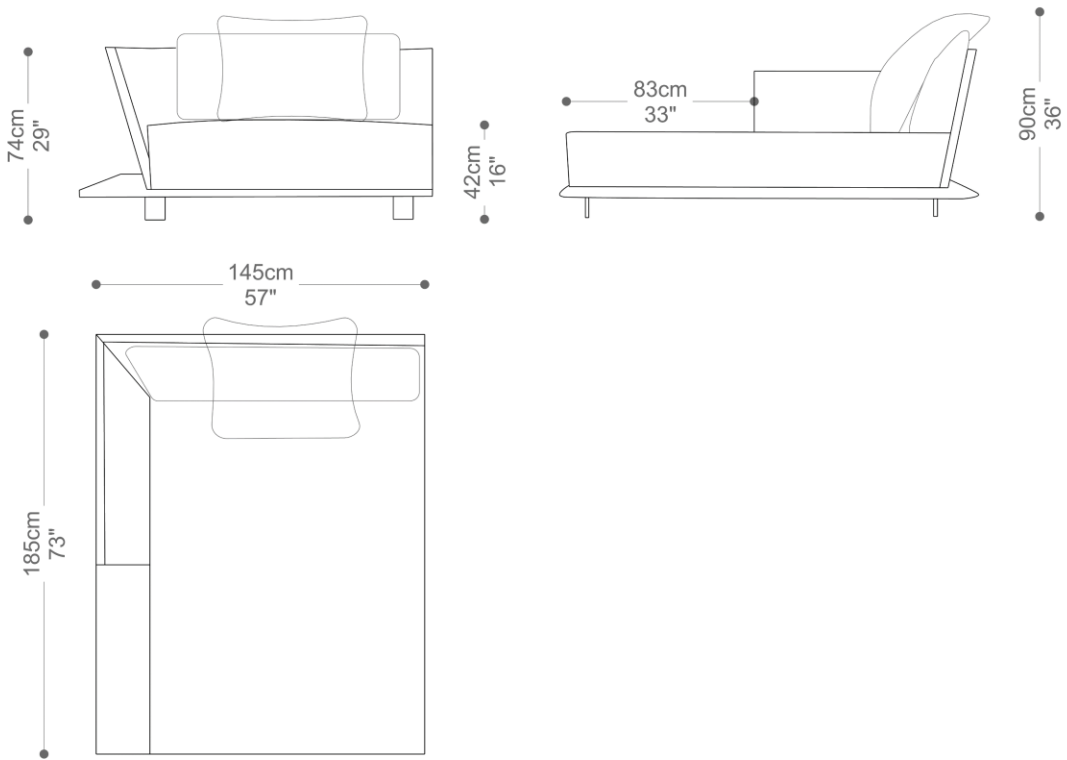

Recamier

RECAMIER
VOGEL

BRETON